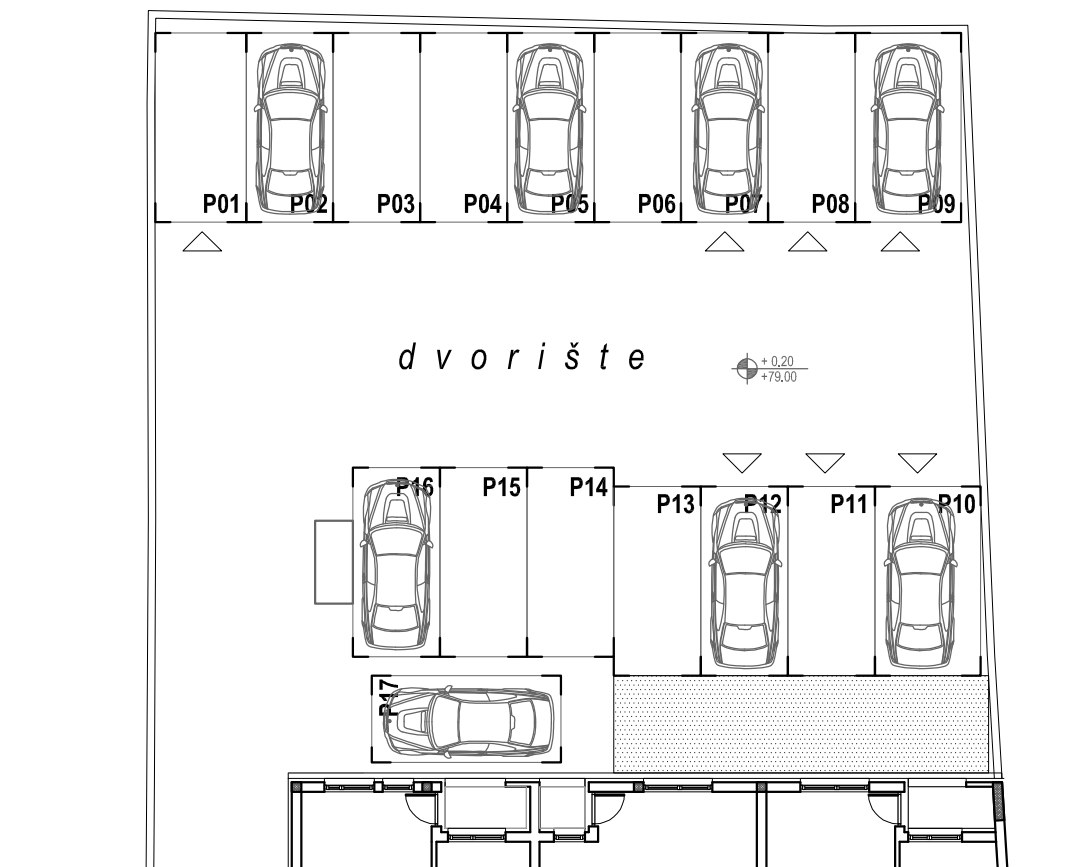

dvorište - parking

STAMBENA ZGRADA

Po+P+4+Pk

Novi Sad, Ul. Jug Bogdana 27

K.P. 8474, K.O. Novi Sad I