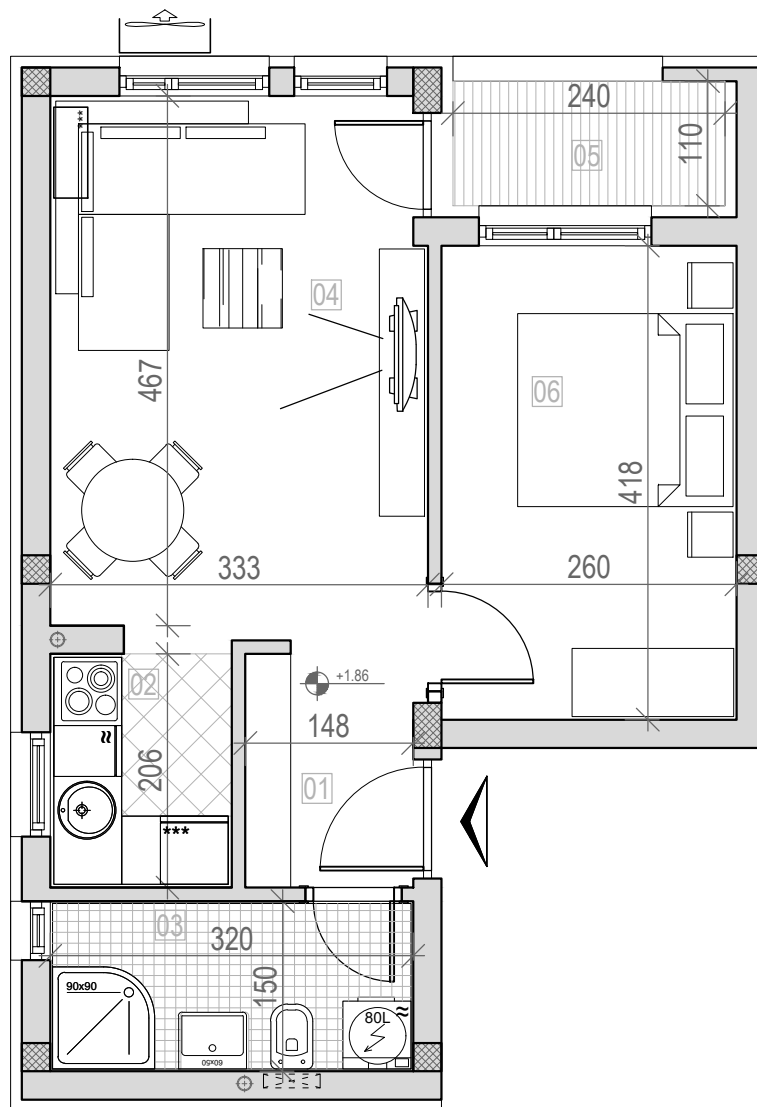

osnova stana br. 01
 prizemlje

STAMBENA ZGRADA
 Po+P+4+Pk

Novi Sad, Ul. Jug Bogdana 27
 K.P. 8474, K.O. Novi Sad I

PRIZEMLJE		
STAN BR. 01		
br	prostorija	površina/m ²
01	ULAZ	3,31
02	KUHINJA	3,30
03	KUPATILO	4,80
04	DN. SOBA	15,72
05	LOĐA	2,69
06	SP. SOBA	10,87
UKUPNO		40,69