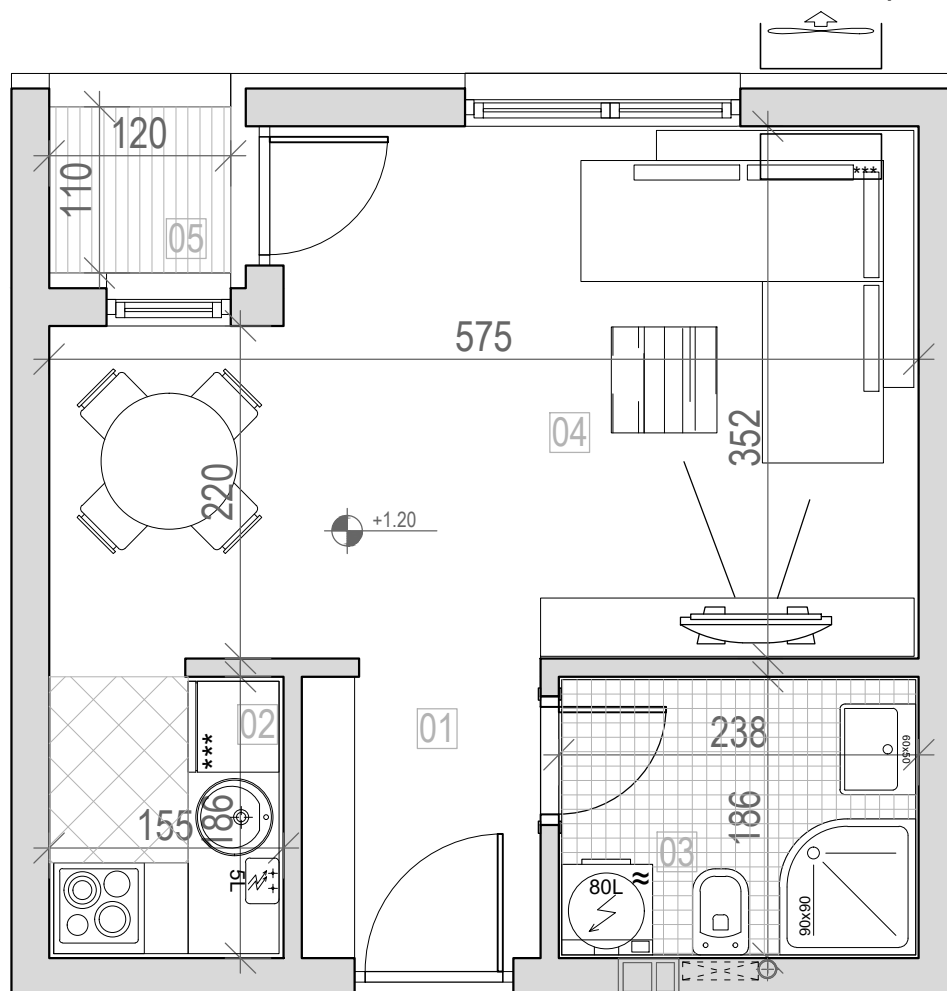

osnova stana br. 02
 prizemlje

STAMBENA ZGRADA
 Po+P+4+Pk

Novi Sad, Ul. Jug Bogdana 27
 K.P. 8474, K.O. Novi Sad I

PRIZEMLJE		
STAN BR. 02		
br	prostorija	površina/m ²
01	ULAZ	2,94
02	KUHINJA	2,88
03	KUPATILO	4,43
04	DN. SOBA	18,42
05	LOĐA	1,32
UKUPNO		29,99

LEGENDA SIMBOLA:

	KANALIZACIONA VERTIKALA
	VENTILACIONI KANAL
	UNUTRAŠNJA JEDINICA KLIME
	SPOLJNA JEDINICA KLIME