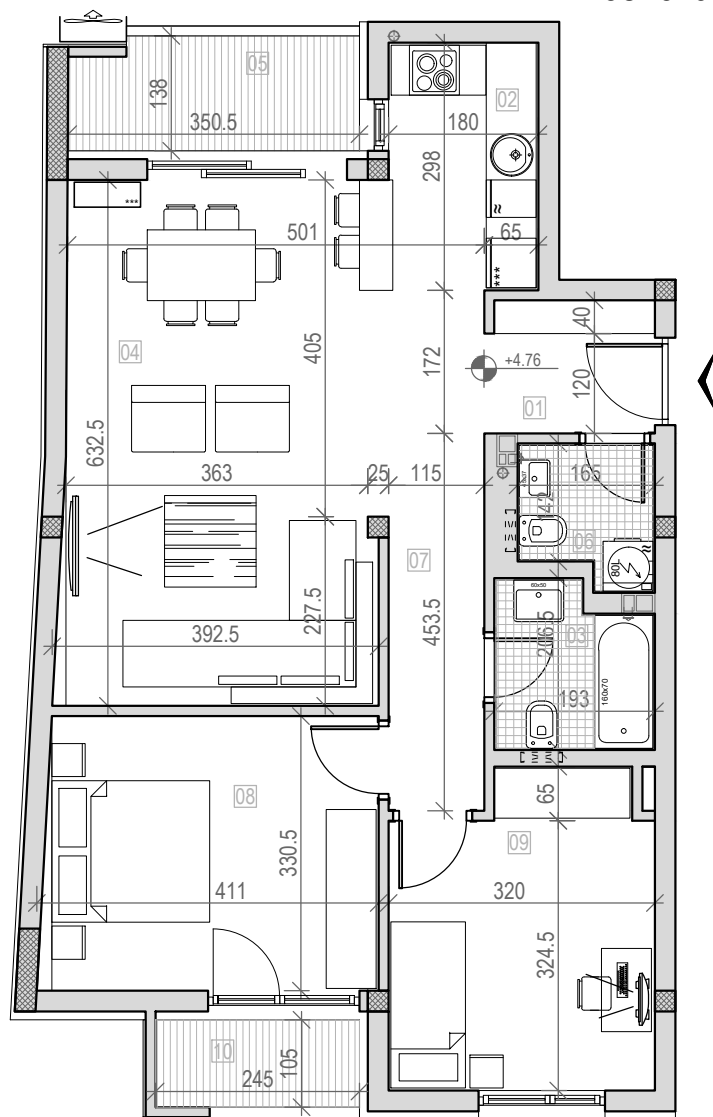

osnova stana br. 04
 I sprat

STAMBENA ZGRADA
 Po+P+4+Pk

Novi Sad, Ul. Jug Bogdana 27
 K.P. 8474, K.O. Novi Sad I

I SPRAT		
STAN BR. 04		
br	prostorija	površina/m ²
01	ULAZ	3,22
02	KUHINJA	2,61
03	KUPATILO	3,62
04	DN. SOBA	30,24
05	LOĐA	4,65
06	WC	2,62
07	DEGAŽMAN	4,04
08	SP. SOBA	13,29
09	SP SOBA	11,64
10	LOĐA	2,57
UKUPNO		78,50

LEGENDA SIMBOLA:

	KANALIZACIONA VERTIKALA
	VENTILACIONI KANAL
	UNUTRAŠNJA JEDINICA KLIME
	SPOLJNA JEDINICA KLIME