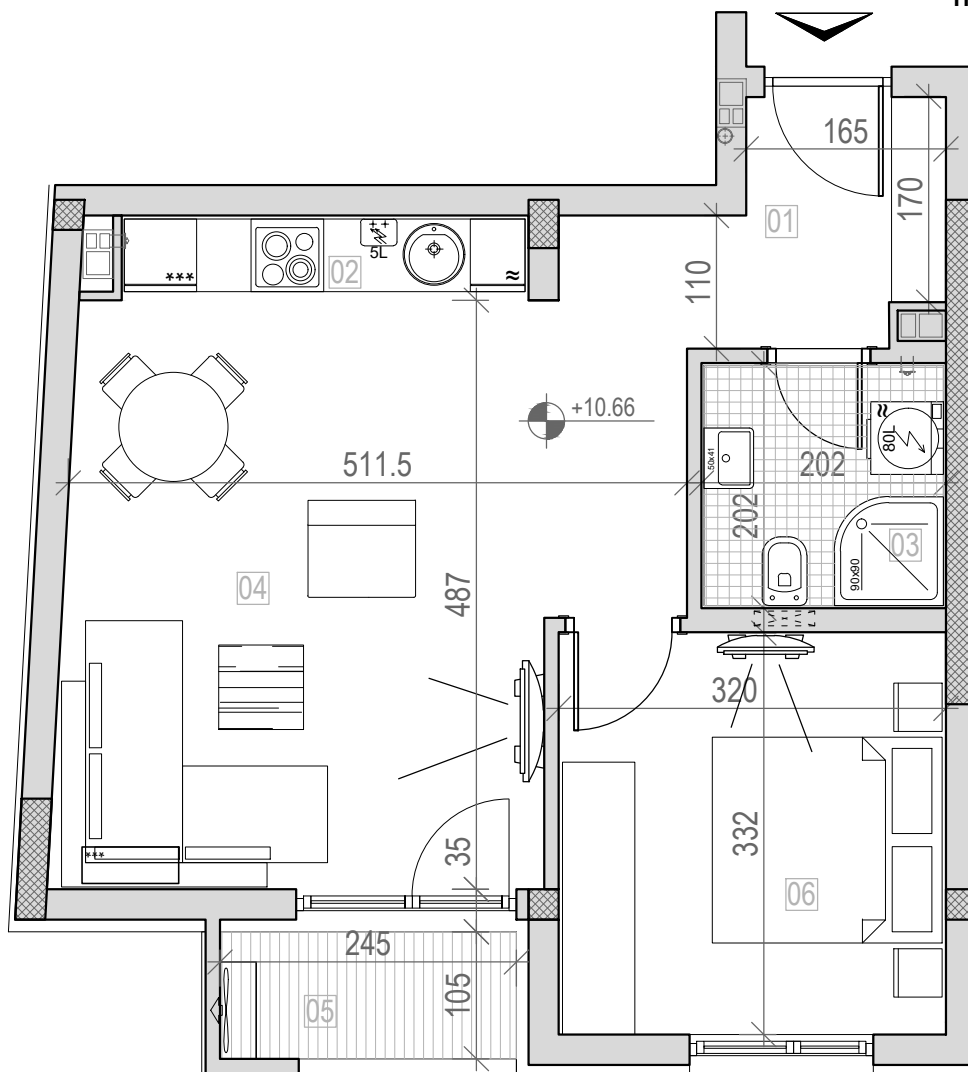

osnova stana br. 14
 III sprat

STAMBENA ZGRADA
 Po+P+4+Pk

Novi Sad, Ul. Jug Bogdana 27
 K.P. 8474, K.O. Novi Sad I

III SPRAT		
STAN BR. 14		
br	prostorija	površina/m ²
01	ULAZ	3,77
02	KUHINJA	2,29
03	KUPATILO	4,09
04	DN. SOBA	23,21
05	LOĐA	2,57
06	SP. SOBA	10,64
UKUPNO		46,57

LEGENDA SIMBOLA:

- KANALIZACIONA VERTIKALA
- VENTILACIONI KANAL
- UNUTRAŠNJA JEDINICA KLIME
- SPOLJNA JEDINICA KLIME