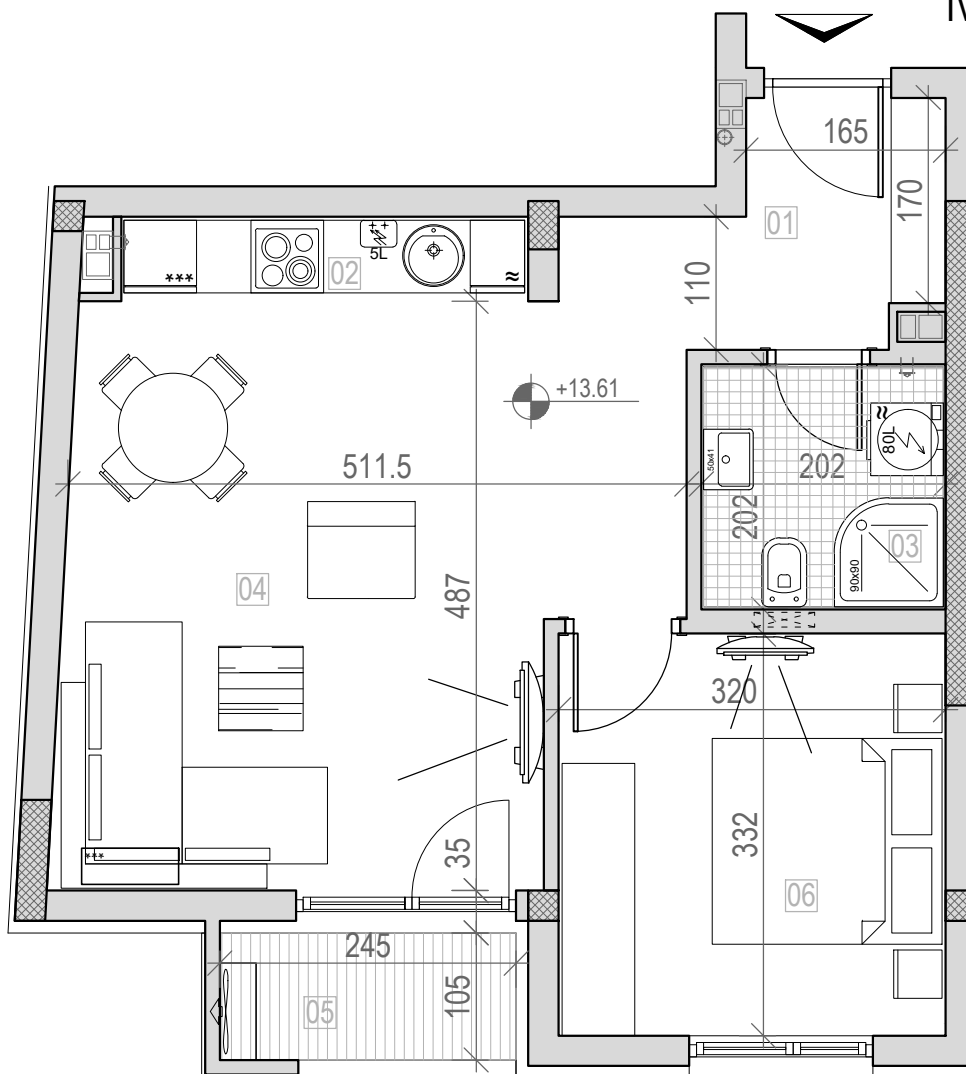

osnova stana br. 19
 IV sprat

STAMBENA ZGRADA
 Po+P+4+Pk

Novi Sad, Ul. Jug Bogdana 27
 K.P. 8474, K.O. Novi Sad I

IV SPRAT		
STAN BR. 19		
br	prostorija	površina/m ²
01	ULAZ	3,77
02	KUHINJA	2,29
03	KUPATILO	4,09
04	DN. SOBA	23,21
05	LOĐA	2,57
06	SP. SOBA	10,64
UKUPNO		46,57

LEGENDA SIMBOLA:

-  KANALIZACIONA VERTIKALA
-  VENTILACIONI KANAL
-  UNUTRAŠNJA JEDINICA KLIME
-  SPOLJNA JEDINICA KLIME