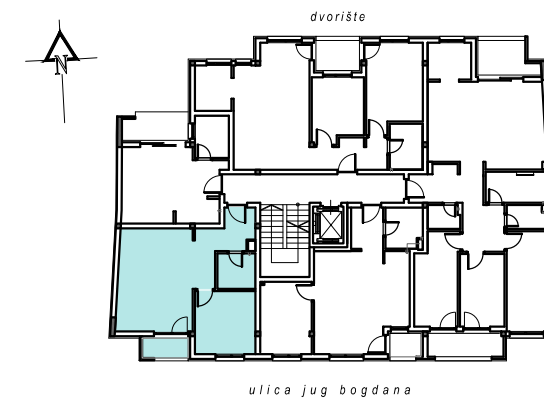

osnova stana br. 19
 IV sprat

STAMBENA ZGRADA
 Po+P+4+Pk

Novi Sad, Ul. Jug Bogdana 27
 K.P. 8474, K.O. Novi Sad I

IV SPRAT		
STAN BR. 19		
br	prostorija	površina/m ²
01	ULAZ	3,77
02	KUHINJA	2,29
03	KUPATILO	4,09
04	DN. SOBA	23,21
05	LOĐA	2,57
06	SP. SOBA	10,64
UKUPNO		46,57

LEGENDA SIMBOLA:

-  KANALIZACIONA VERTIKALA
-  VENTILACIONI KANAL
-  UNUTRAŠNJA JEDINICA KLIME
-  SPOLJNA JEDINICA KLIME