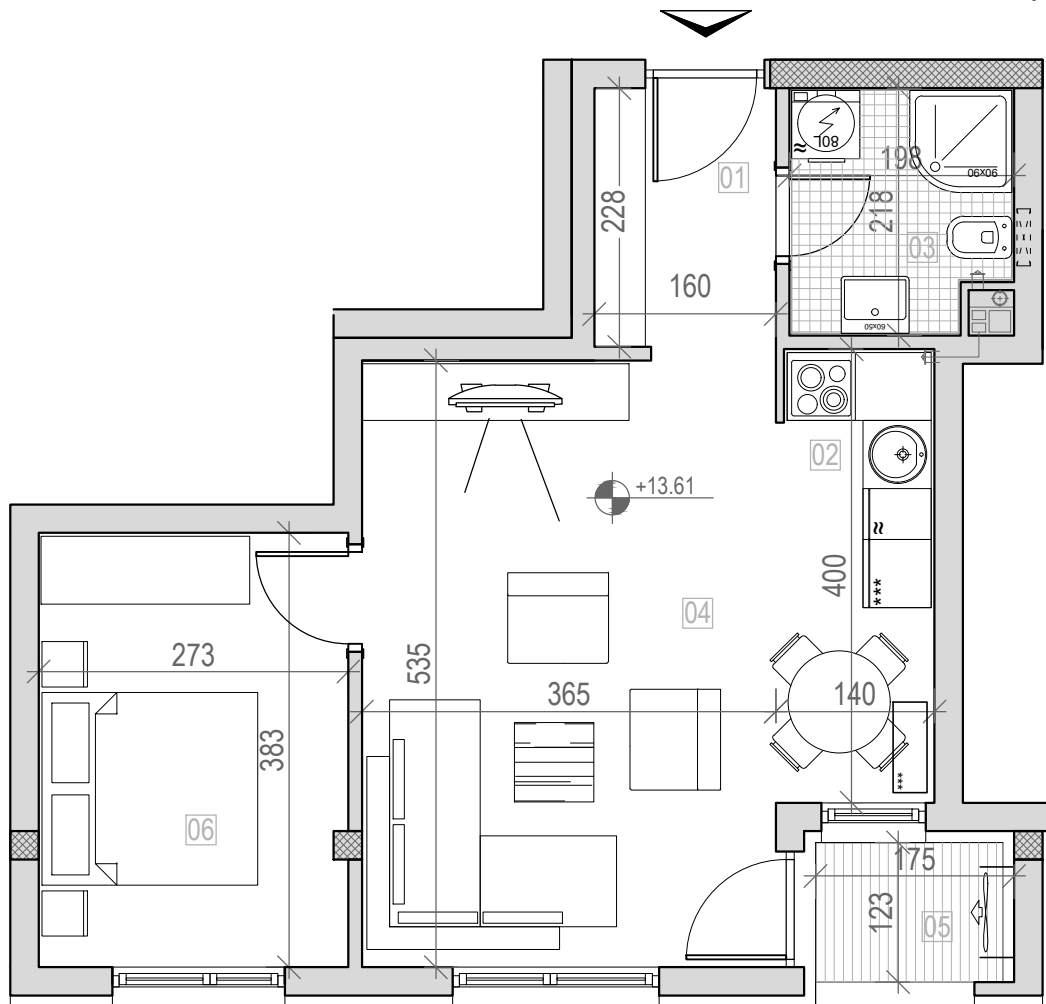

osnova stana br. 23
 IV sprat

STAMBENA ZGRADA
 Po+P+4+Pk
 Novi Sad, Ul. Jug Bogdana 27
 K.P. 8474, K.O. Novi Sad I

IV SPRAT		
STAN BR. 23		
br	prostorija	površina/m ²
01	ULAZ	3,76
02	KUHINJA	1,88
03	KUPATILO	4,10
04	DN. SOBA	23,14
05	LOĐA	2,15
06	SP. SOBA	10,46
	UKUPNO	45,49

LEGENDA SIMBOLA:

	KANALIZACIONA VERTIKALA
	VENTILACIONI KANAL
	UNUTRAŠNJA JEDINICA KLIME
	SPOLJNA JEDINICA KLIME