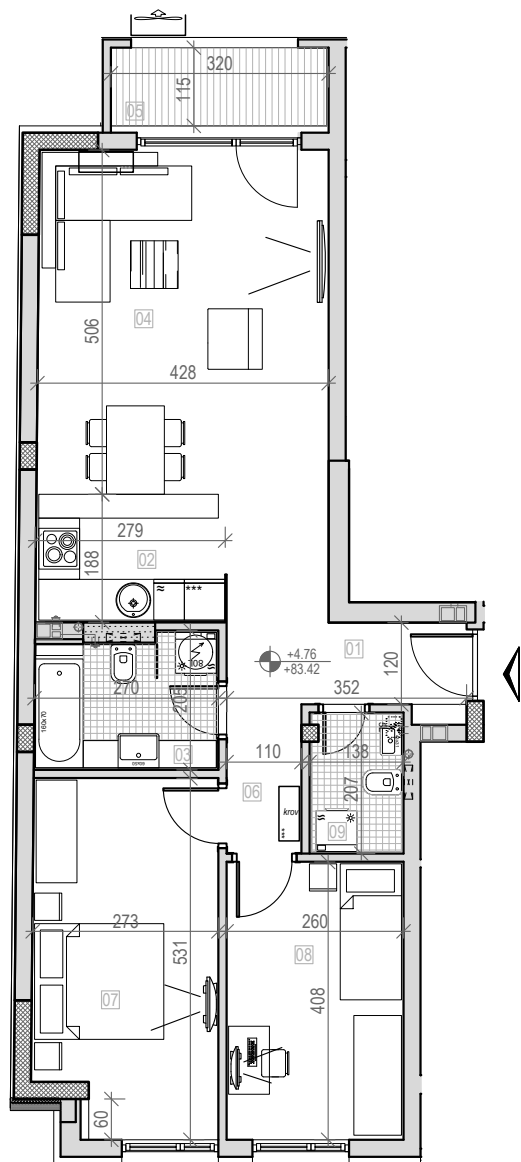

osnova stana br. 07
 I sprat

STAMBENA ZGRADA
 Po+P+3+Pk

Novi Sad, Ul. Bele njive 21-23
 K.P. 8634 i K.P. 8635, K.O. Novi Sad I

I SPRAT		
STAN BR. 07		
br	prostoriya	površina/m ²
01	ULAZ	4,47
02	KUHINJA	4,25
03	KUPATILO	5,22
04	DN.SOBA	25,41
05	LOĐA	3,65
06	DEGAŽMAN	2,39
07	SP.SOBA	13,83
08	SP.SOBA	10,62
09	TOALET	2,79
	UKUPNO	72,64

LEGENDA SIMBOLA:

-  KANALIZACIONA VERTIKALA
-  VENTILACIONI KANAL
-  UNUTRAŠNJA JEDINICA KLIME
-  SPOLJNA JEDINICA KLIME