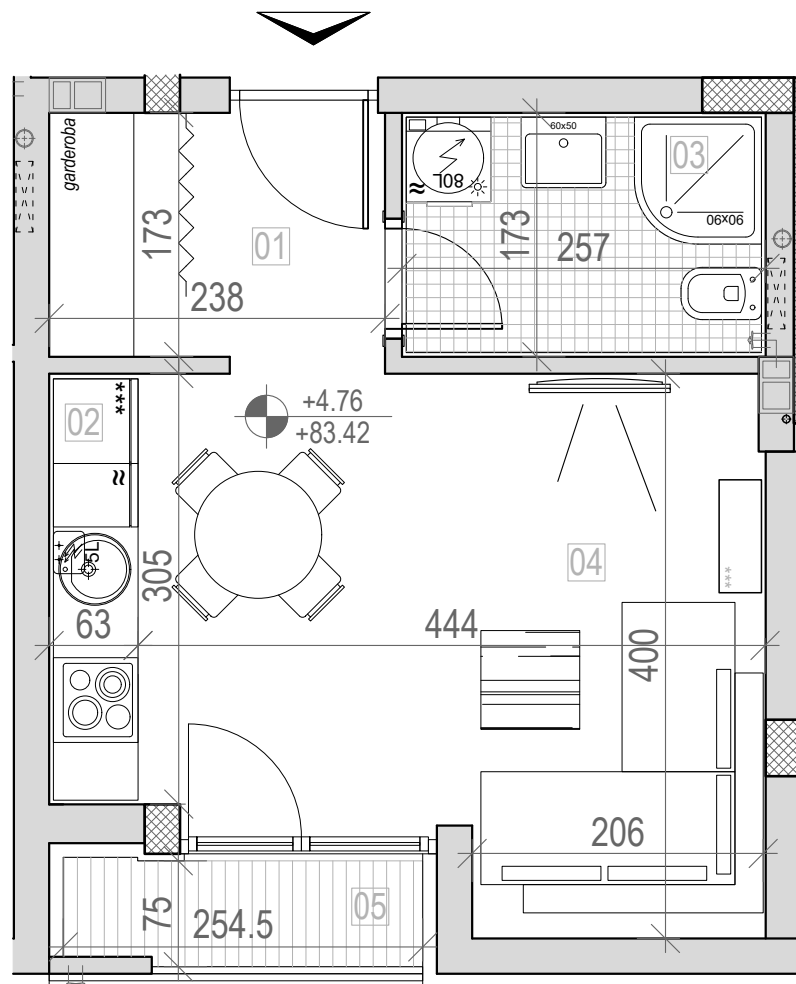

osnova stana br. 11
 II sprat

STAMBENA ZGRADA
 Po+P+3+Pk

Novi Sad, Ul. Bele njive 21-23
 K.P. 8634 i K.P. 8635, K.O. Novi Sad I

II SPRAT		
STAN BR. 11		
br	prostoriya	površina/m ²
01	ULAZ	4,07
02	KUHINJA	2,09
03	KUPATILO	4,24
04	DN.SOBA	16,09
05	LOĐA	1,87
	UKUPNO	28,35

LEGENDA SIMBOLA:

	KANALIZACIONA VERTIKALA
	VENTILACIONI KANAL
	UNUTRAŠNJA JEDINICA KLIME
	SPOLJNA JEDINICA KLIME