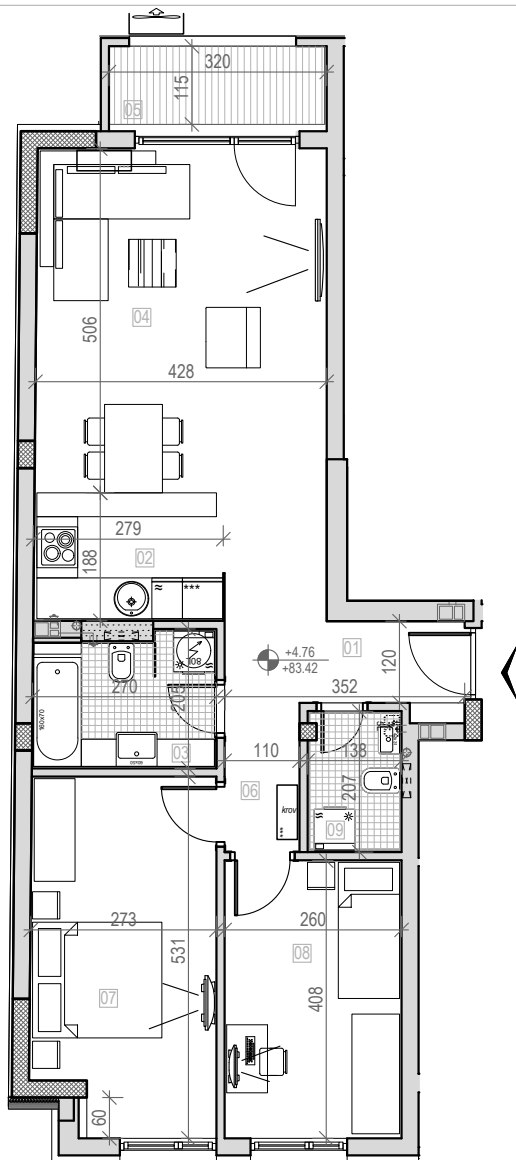

osnova stana br. 17
 III sprat

STAMBENA ZGRADA
 Po+P+3+Pk

Novi Sad, Ul. Bele njive 21-23
 K.P. 8634 i K.P. 8635, K.O. Novi Sad I

III SPRAT		
STAN BR. 17		
br	prostorija	površina/m ²
01	ULAZ	4,47
02	KUHINJA	4,25
03	KUPATILO	5,22
04	DN.SOBA	25,41
05	LOĐA	3,65
06	DEGAŽMAN	2,39
07	SP.SOBA	13,83
08	SP.SOBA	10,62
09	TOALET	2,79
	UKUPNO	72,64

LEGENDA SIMBOLA:

-  KANALIZACIONA VERTIKALA
-  VENTILACIONI KANAL
-  UNUTRAŠNJA JEDINICA KLIME
-  SPOLJNA JEDINICA KLIME